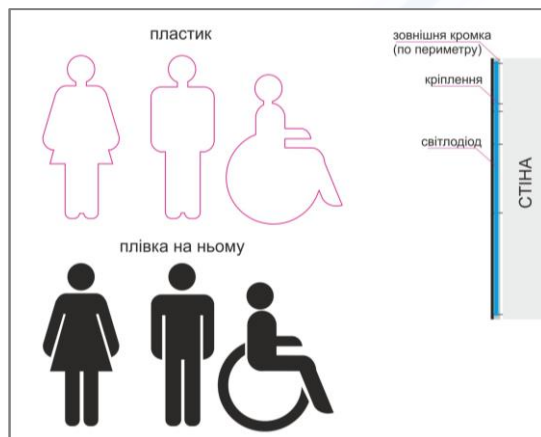

ПРИКЛАДИ ВИКОНАНИХ РОБІТ: 2. ВНУТРІШНЯ РЕКЛАМА

[*Робота виконана
спільно з РА Акварель]

[Вказівники настінні в м.Дніпро. Матеріали: об'ємні елементи з ПВХ, с/к плівка, внутрішня підсвітка «контражур» світлодіодними кластерами.]