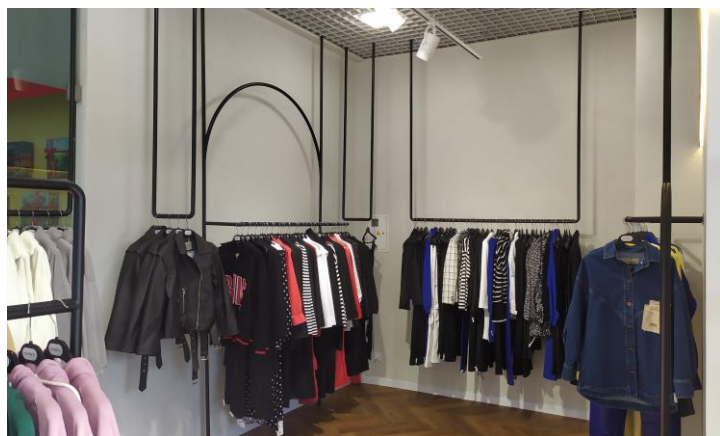

ПРИКЛАДИ ВИКОНАНИХ РОБІТ: 3. ТОРГІВЕЛЬНЕ ОБЛАДНАННЯ

[Комплекс елементів торгівельного обладнання бутика в м.Дніпро. Матеріали: металеві труби, порошкове фарбування, нержавіючі декоративні деталі.]