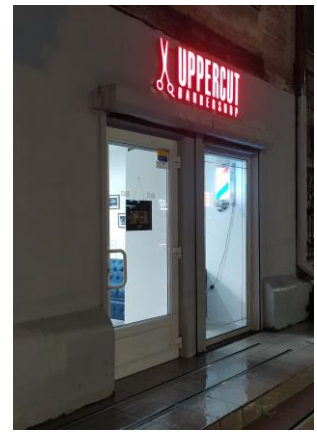

[Вивіска в м.Дніпро. Матеріали: об'ємні букви з кольорового акрилу, металевий каркас, внутрішня підсвітка світлодіодною лентою.]

[*Робота виконана спільно з RA XmasLab]